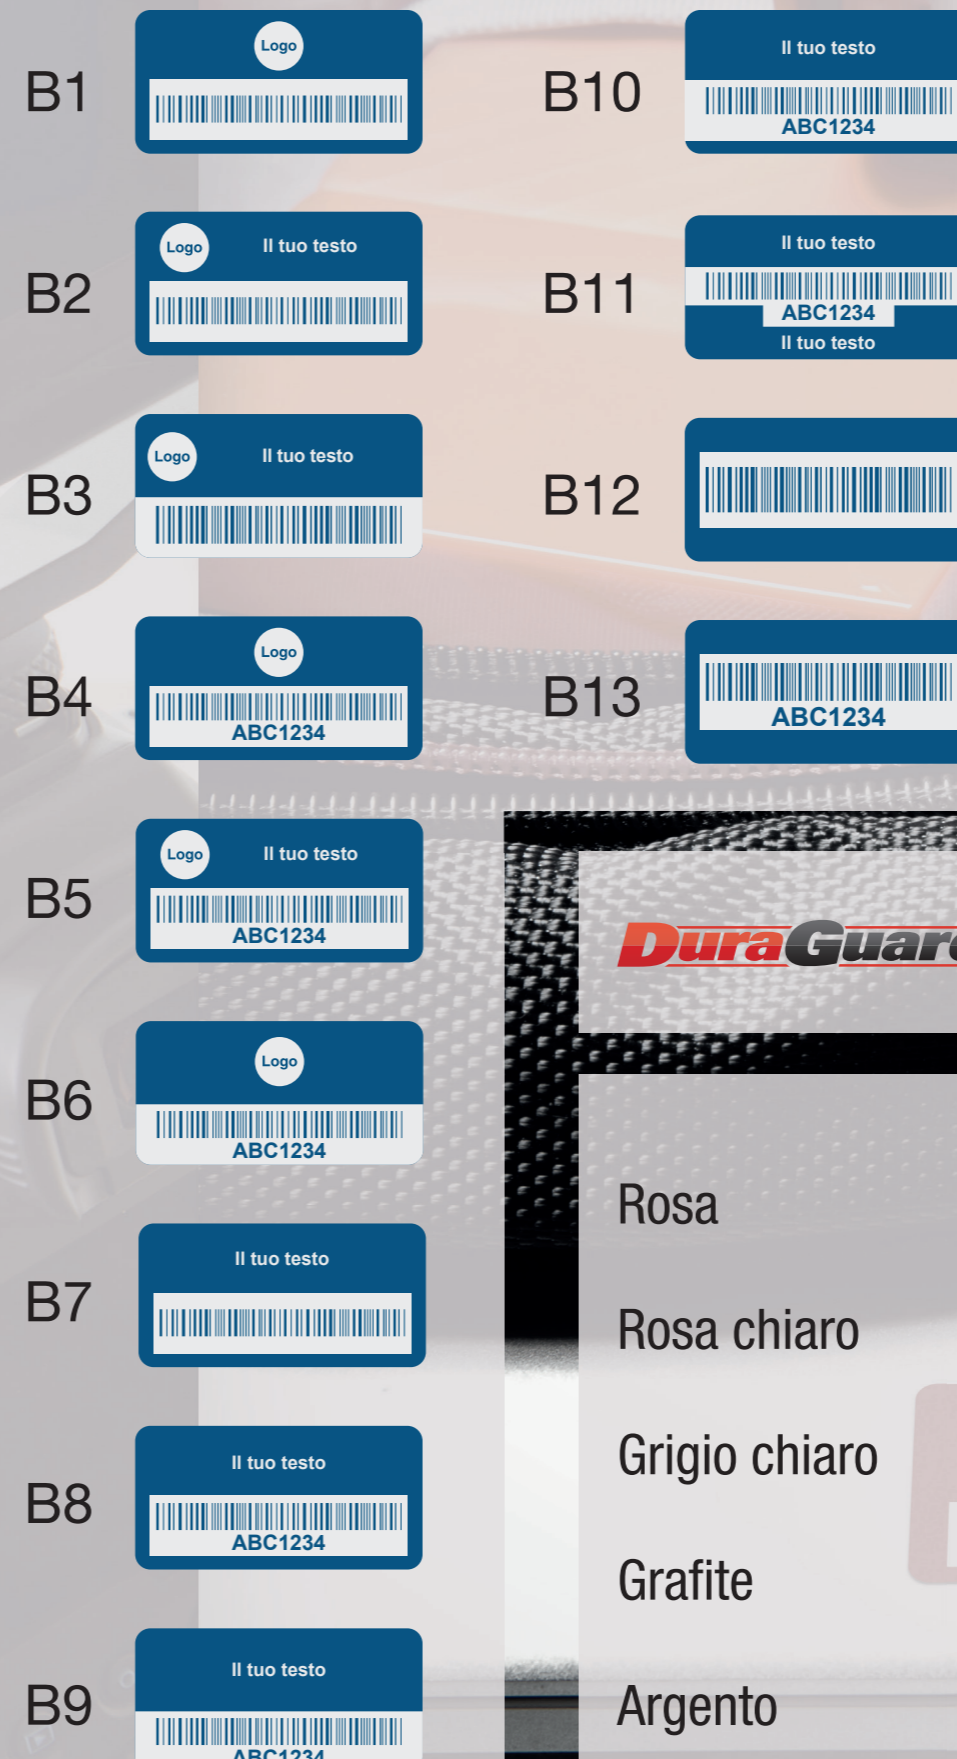

Dimensioni

13x38mm 19x64mm 25x76mm
 19x38mm 25x51mm 38x76mm
 19x51mm 25x64mm 52x76mm

SOLO TESTO

CON SPAZIO BIANCO DA COMPLETARE

CON NUMERAZIONE

CON CODICE A BARRE

COLORI

NOVITÀ

DuraGuard

Property of
 'S... group

EDE0001220022